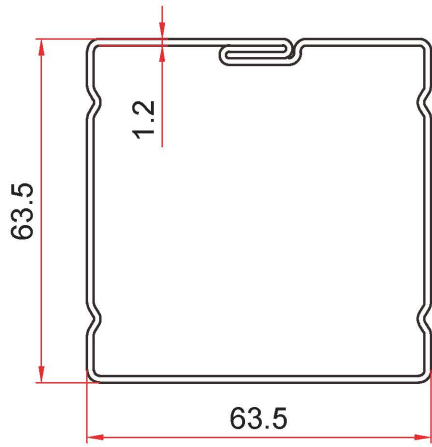

厦门孚铭

XIAMEN FUMING ROLL FORMING MACHENERY CO., LTD

压型钢板型号 TYPE	展开宽度(MM) FEEDING WIDTH
YX63.5*63.5方管	283

压型钢板型号 TYPE	展开宽度(MM) FEEDING WIDTH
YX51*26方管	283

压型钢板型号 TYPE	展开宽度(MM) FEEDING WIDTH
YX75-110落水管	358

压型钢板型号 TYPE	展开宽度(MM) FEEDING WIDTH
YX100-125落水管	442

压型钢板型号 TYPE	展开宽度(MM) FEEDING WIDTH
Ø51圆管	197

压型钢板型号 TYPE	展开宽度(MM) FEEDING WIDTH
Ø78圆管	288

压型钢板型号 TYPE	展开宽度(MM) FEEDING WIDTH
Ø70圆管	265

压型钢板型号 TYPE	展开宽度(MM) FEEDING WIDTH
Ø100圆管	330

压型钢板型号 TYPE	展开宽度(MM) FEEDING WIDTH
YX33-62.5异形管	197

压型钢板型号 TYPE	展开宽度(MM) FEEDING WIDTH
YX30-58异形管	197

压型钢板型号 TYPE	展开宽度(MM) FEEDING WIDTH
YX30-20方管	83

压型钢板型号 TYPE	展开宽度(MM) FEEDING WIDTH
YX45-100板	260