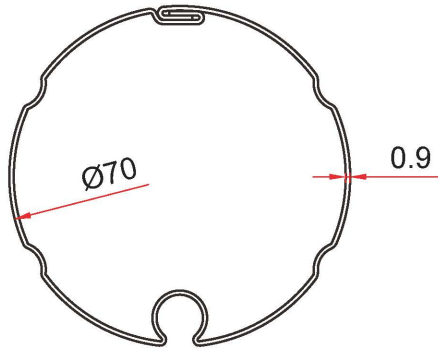

厦门孚铭

XIAMEN FUMING ROLL FORMING MACHENERY CO., LTD

压型钢板型号 TYPE	展开宽度(MM) FEEDING WIDTH
YX63.5*63.5方管	283

压型钢板型号 TYPE	展开宽度(MM) FEEDING WIDTH
YX51*26方管	283

压型钢板型号 TYPE	展开宽度(MM) FEEDING WIDTH
YX75-110落水管	358

压型钢板型号 TYPE	展开宽度(MM) FEEDING WIDTH
YX100-125落水管	442

压型钢板型号 TYPE	展开宽度(MM) FEEDING WIDTH
Ø51圆管	197

压型钢板型号 TYPE	展开宽度(MM) FEEDING WIDTH
Ø78圆管	288

压型钢板型号 TYPE	展开宽度(MM) FEEDING WIDTH
Ø70圆管	265

压型钢板型号 TYPE	展开宽度(MM) FEEDING WIDTH
Ø100圆管	330

压型钢板型号 TYPE	展开宽度(MM) FEEDING WIDTH
YX33-62.5异形管	197

压型钢板型号 TYPE	展开宽度(MM) FEEDING WIDTH
YX30-58异形管	197

压型钢板型号 TYPE	展开宽度(MM) FEEDING WIDTH
YX30-20方管	83

压型钢板型号 TYPE	展开宽度(MM) FEEDING WIDTH
YX45-100板	260