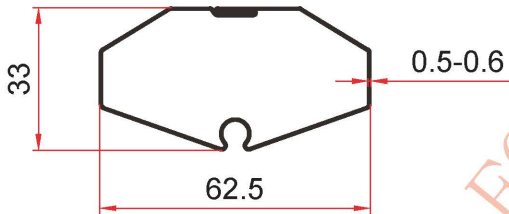

压型钢板型号 TYPE	展开宽度(MM) FEEDING WIDTH
Ø51圆管	197

压型钢板型号 TYPE	展开宽度(MM) FEEDING WIDTH
Ø78圆管	288

压型钢板型号 TYPE	展开宽度(MM) FEEDING WIDTH
Ø70圆管	265

压型钢板型号 TYPE	展开宽度(MM) FEEDING WIDTH
Ø100圆管	330

压型钢板型号 TYPE	展开宽度(MM) FEEDING WIDTH
YX33-62.5异形管	197

压型钢板型号 TYPE	展开宽度(MM) FEEDING WIDTH
YX30-58异形管	197

压型钢板型号 TYPE	展开宽度(MM) FEEDING WIDTH
YX30-20方管	83

压型钢板型号 TYPE	展开宽度(MM) FEEDING WIDTH
YX45-100板	260