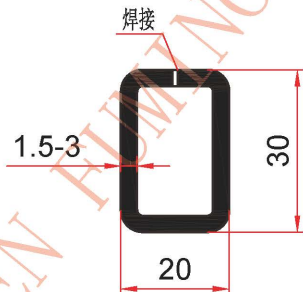

厦门孚铭

XIAMEN FUMING ROLL FORMING MACHENERY CO., LTD

压型钢板型号 TYPE	展开宽度(MM) FEEDING WIDTH
YX63.5*63.5方管	283

压型钢板型号 TYPE	展开宽度(MM) FEEDING WIDTH
YX51*26方管	283

压型钢板型号 TYPE	展开宽度(MM) FEEDING WIDTH
YX75-110落水管	358

压型钢板型号 TYPE	展开宽度(MM) FEEDING WIDTH
YX100-125落水管	442

压型钢板型号 TYPE	展开宽度(MM) FEEDING WIDTH
Ø51圆管	197

压型钢板型号 TYPE	展开宽度(MM) FEEDING WIDTH
Ø78圆管	288

压型钢板型号 TYPE	展开宽度(MM) FEEDING WIDTH
Ø70圆管	265

压型钢板型号 TYPE	展开宽度(MM) FEEDING WIDTH
Ø100圆管	330

压型钢板型号 TYPE	展开宽度(MM) FEEDING WIDTH
YX33-62.5异形管	197

压型钢板型号 TYPE	展开宽度(MM) FEEDING WIDTH
YX30-58异形管	197

压型钢板型号 TYPE	展开宽度(MM) FEEDING WIDTH
YX30-20方管	83

压型钢板型号 TYPE	展开宽度(MM) FEEDING WIDTH
YX45-100板	260