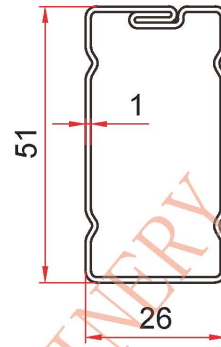

厦门孚铭

XIAMEN FUMING ROLL FORMING MACHENERY CO., LTD

压型钢板型号 TYPE	展开宽度(MM) FEEDING WIDTH
YX63.5*63.5方管	283

压型钢板型号 TYPE	展开宽度(MM) FEEDING WIDTH
YX51*26方管	283

压型钢板型号 TYPE	展开宽度(MM) FEEDING WIDTH
YX75-110落水管	358

压型钢板型号 TYPE	展开宽度(MM) FEEDING WIDTH
YX100-125落水管	442

压型钢板型号 TYPE	展开宽度(MM) FEEDING WIDTH
Ø51圆管	197

压型钢板型号 TYPE	展开宽度(MM) FEEDING WIDTH
Ø78圆管	288

压型钢板型号 TYPE	展开宽度(MM) FEEDING WIDTH
Ø70圆管	265

压型钢板型号 TYPE	展开宽度(MM) FEEDING WIDTH
Ø100圆管	330

压型钢板型号 TYPE	展开宽度(MM) FEEDING WIDTH
YX33-62.5异形管	197

压型钢板型号 TYPE	展开宽度(MM) FEEDING WIDTH
YX30-58异形管	197

压型钢板型号 TYPE	展开宽度(MM) FEEDING WIDTH
YX30-20方管	83

压型钢板型号 TYPE	展开宽度(MM) FEEDING WIDTH
YX45-100板	260