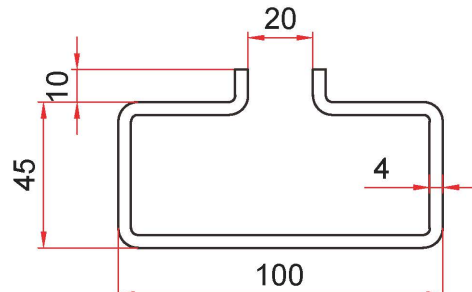

压型钢板型号 TYPE	展开宽度(MM) FEEDING WIDTH
Ø51圆管	197

压型钢板型号 TYPE	展开宽度(MM) FEEDING WIDTH
Ø78圆管	288

压型钢板型号 TYPE	展开宽度(MM) FEEDING WIDTH
Ø70圆管	265

压型钢板型号 TYPE	展开宽度(MM) FEEDING WIDTH
Ø100圆管	330

压型钢板型号 TYPE	展开宽度(MM) FEEDING WIDTH
YX33-62.5异形管	197

压型钢板型号 TYPE	展开宽度(MM) FEEDING WIDTH
YX30-58异形管	197

压型钢板型号 TYPE	展开宽度(MM) FEEDING WIDTH
YX30-20方管	83

压型钢板型号 TYPE	展开宽度(MM) FEEDING WIDTH
YX45-100板	260