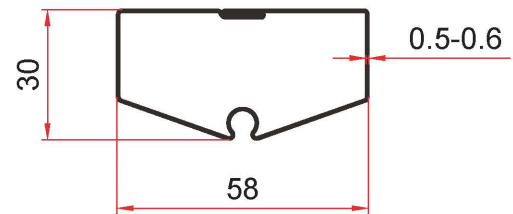

压型钢板型号 TYPE	展开宽度(MM) FEEDING WIDTH
Ø51圆管	197

压型钢板型号 TYPE	展开宽度(MM) FEEDING WIDTH
Ø78圆管	288

压型钢板型号 TYPE	展开宽度(MM) FEEDING WIDTH
Ø70圆管	265

压型钢板型号 TYPE	展开宽度(MM) FEEDING WIDTH
Ø100圆管	330

压型钢板型号 TYPE	展开宽度(MM) FEEDING WIDTH
YX33-62.5异形管	197

压型钢板型号 TYPE	展开宽度(MM) FEEDING WIDTH
YX30-58异形管	197

压型钢板型号 TYPE	展开宽度(MM) FEEDING WIDTH
YX30-20方管	83

压型钢板型号 TYPE	展开宽度(MM) FEEDING WIDTH
YX45-100板	260