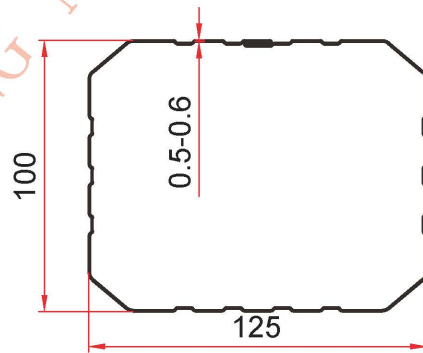

厦门孚铭

XIAMEN FUMING ROLL FORMING MACHENERY CO., LTD

压型钢板型号 TYPE	展开宽度(MM) FEEDING WIDTH
YX63.5*63.5方管	283

压型钢板型号 TYPE	展开宽度(MM) FEEDING WIDTH
YX51*26方管	283

压型钢板型号 TYPE	展开宽度(MM) FEEDING WIDTH
YX75-110落水管	358

压型钢板型号 TYPE	展开宽度(MM) FEEDING WIDTH
YX100-125落水管	442

压型钢板型号 TYPE	展开宽度(MM) FEEDING WIDTH
Ø51圆管	197

压型钢板型号 TYPE	展开宽度(MM) FEEDING WIDTH
Ø78圆管	288

压型钢板型号 TYPE	展开宽度(MM) FEEDING WIDTH
Ø70圆管	265

压型钢板型号 TYPE	展开宽度(MM) FEEDING WIDTH
Ø100圆管	330

压型钢板型号 TYPE	展开宽度(MM) FEEDING WIDTH
YX33-62.5异形管	197

压型钢板型号 TYPE	展开宽度(MM) FEEDING WIDTH
YX30-58异形管	197

压型钢板型号 TYPE	展开宽度(MM) FEEDING WIDTH
YX30-20方管	83

压型钢板型号 TYPE	展开宽度(MM) FEEDING WIDTH
YX45-100板	260