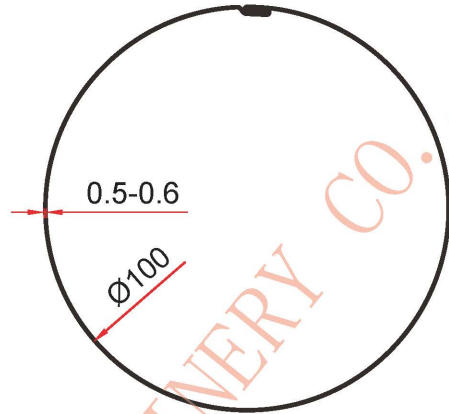

厦门孚铭

XIAMEN FUMING ROLL FORMING MACHENERY CO., LTD

压型钢板型号 TYPE	展开宽度(MM) FEEDING WIDTH
YX63.5*63.5方管	283

压型钢板型号 TYPE	展开宽度(MM) FEEDING WIDTH
YX51*26方管	283

压型钢板型号 TYPE	展开宽度(MM) FEEDING WIDTH
YX75-110落水管	358

压型钢板型号 TYPE	展开宽度(MM) FEEDING WIDTH
YX100-125落水管	442

压型钢板型号 TYPE	展开宽度(MM) FEEDING WIDTH
Ø51圆管	197

压型钢板型号 TYPE	展开宽度(MM) FEEDING WIDTH
Ø78圆管	288

压型钢板型号 TYPE	展开宽度(MM) FEEDING WIDTH
Ø70圆管	265

压型钢板型号 TYPE	展开宽度(MM) FEEDING WIDTH
Ø100圆管	330

压型钢板型号 TYPE	展开宽度(MM) FEEDING WIDTH
YX33-62.5异形管	197

压型钢板型号 TYPE	展开宽度(MM) FEEDING WIDTH
YX30-58异形管	197

压型钢板型号 TYPE	展开宽度(MM) FEEDING WIDTH
YX30-20方管	83

压型钢板型号 TYPE	展开宽度(MM) FEEDING WIDTH
YX45-100板	260