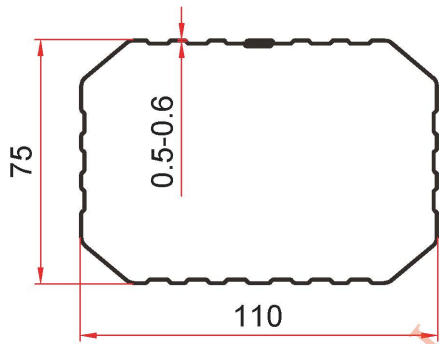

厦门孚铭

XIAMEN FUMING ROLL FORMING MACHENERY CO., LTD

压型钢板型号 TYPE	展开宽度(MM) FEEDING WIDTH
YX63.5*63.5方管	283

压型钢板型号 TYPE	展开宽度(MM) FEEDING WIDTH
YX51*26方管	283

压型钢板型号 TYPE	展开宽度(MM) FEEDING WIDTH
YX75-110落水管	358

压型钢板型号 TYPE	展开宽度(MM) FEEDING WIDTH
YX100-125落水管	442

压型钢板型号 TYPE	展开宽度(MM) FEEDING WIDTH
Ø51圆管	197

压型钢板型号 TYPE	展开宽度(MM) FEEDING WIDTH
Ø78圆管	288

压型钢板型号 TYPE	展开宽度(MM) FEEDING WIDTH
Ø70圆管	265

压型钢板型号 TYPE	展开宽度(MM) FEEDING WIDTH
Ø100圆管	330

压型钢板型号 TYPE	展开宽度(MM) FEEDING WIDTH
YX33-62.5异形管	197

压型钢板型号 TYPE	展开宽度(MM) FEEDING WIDTH
YX30-58异形管	197

压型钢板型号 TYPE	展开宽度(MM) FEEDING WIDTH
YX30-20方管	83

压型钢板型号 TYPE	展开宽度(MM) FEEDING WIDTH
YX45-100板	260